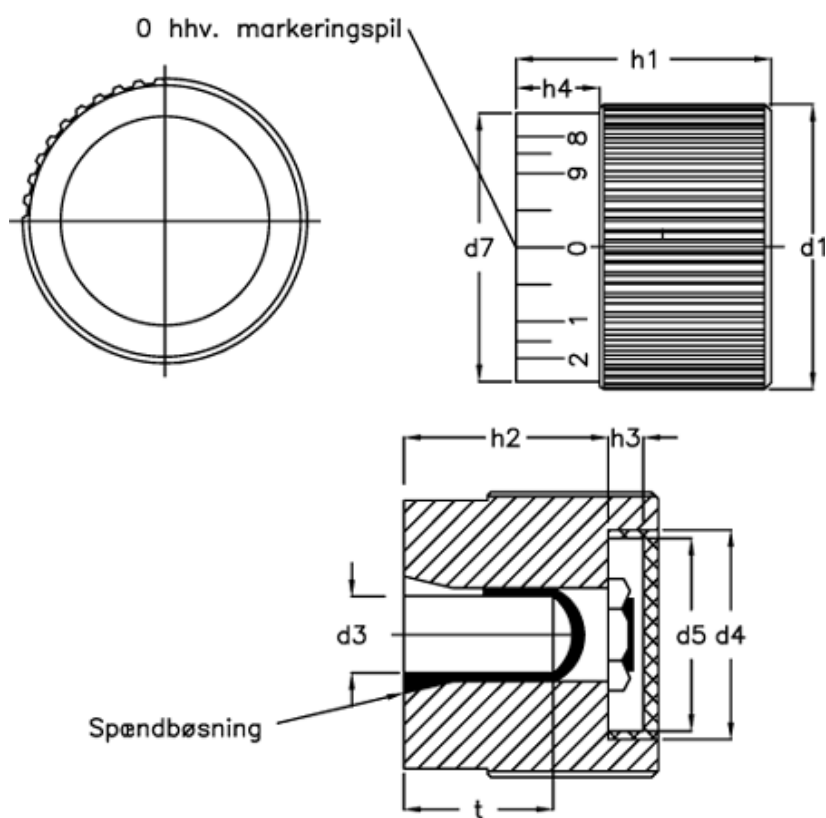

Article number: 20627174

Description: E+G Control knob
GN 726.1-34-Z8-A-2

Measures

d1 = 34	h4 = 10
d3 = Z8	l = 15.0
d4 = 25	t min = 17
d5 = 23	
d7 = 32	
h1 = 30	
h2 = 24	
h3 = 4.2	